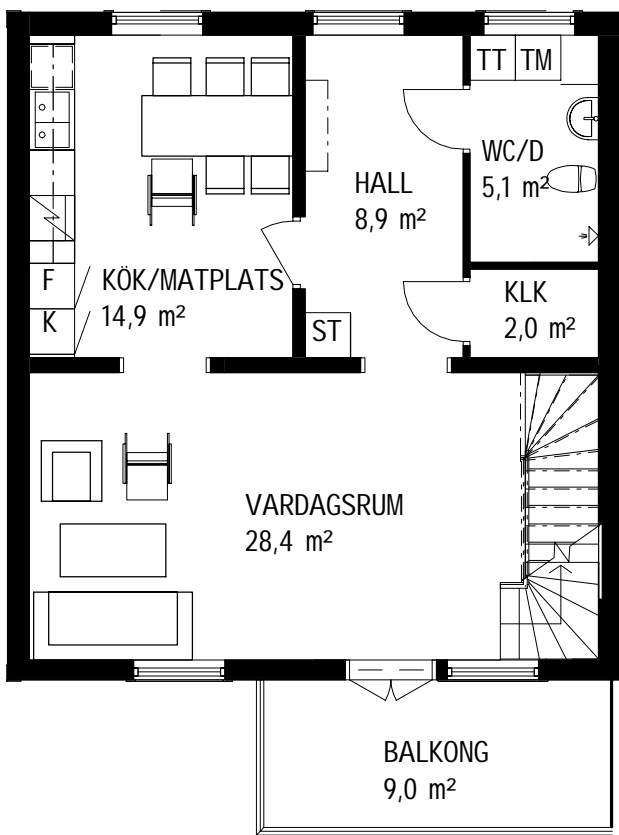

BOA 120,5 m²

ENTRÉPLAN

PLAN 1, 1 TR

VINDSPLAN, 2 TR

VULKANUS 9
LGH NR:
ETAGE, 5 RoK